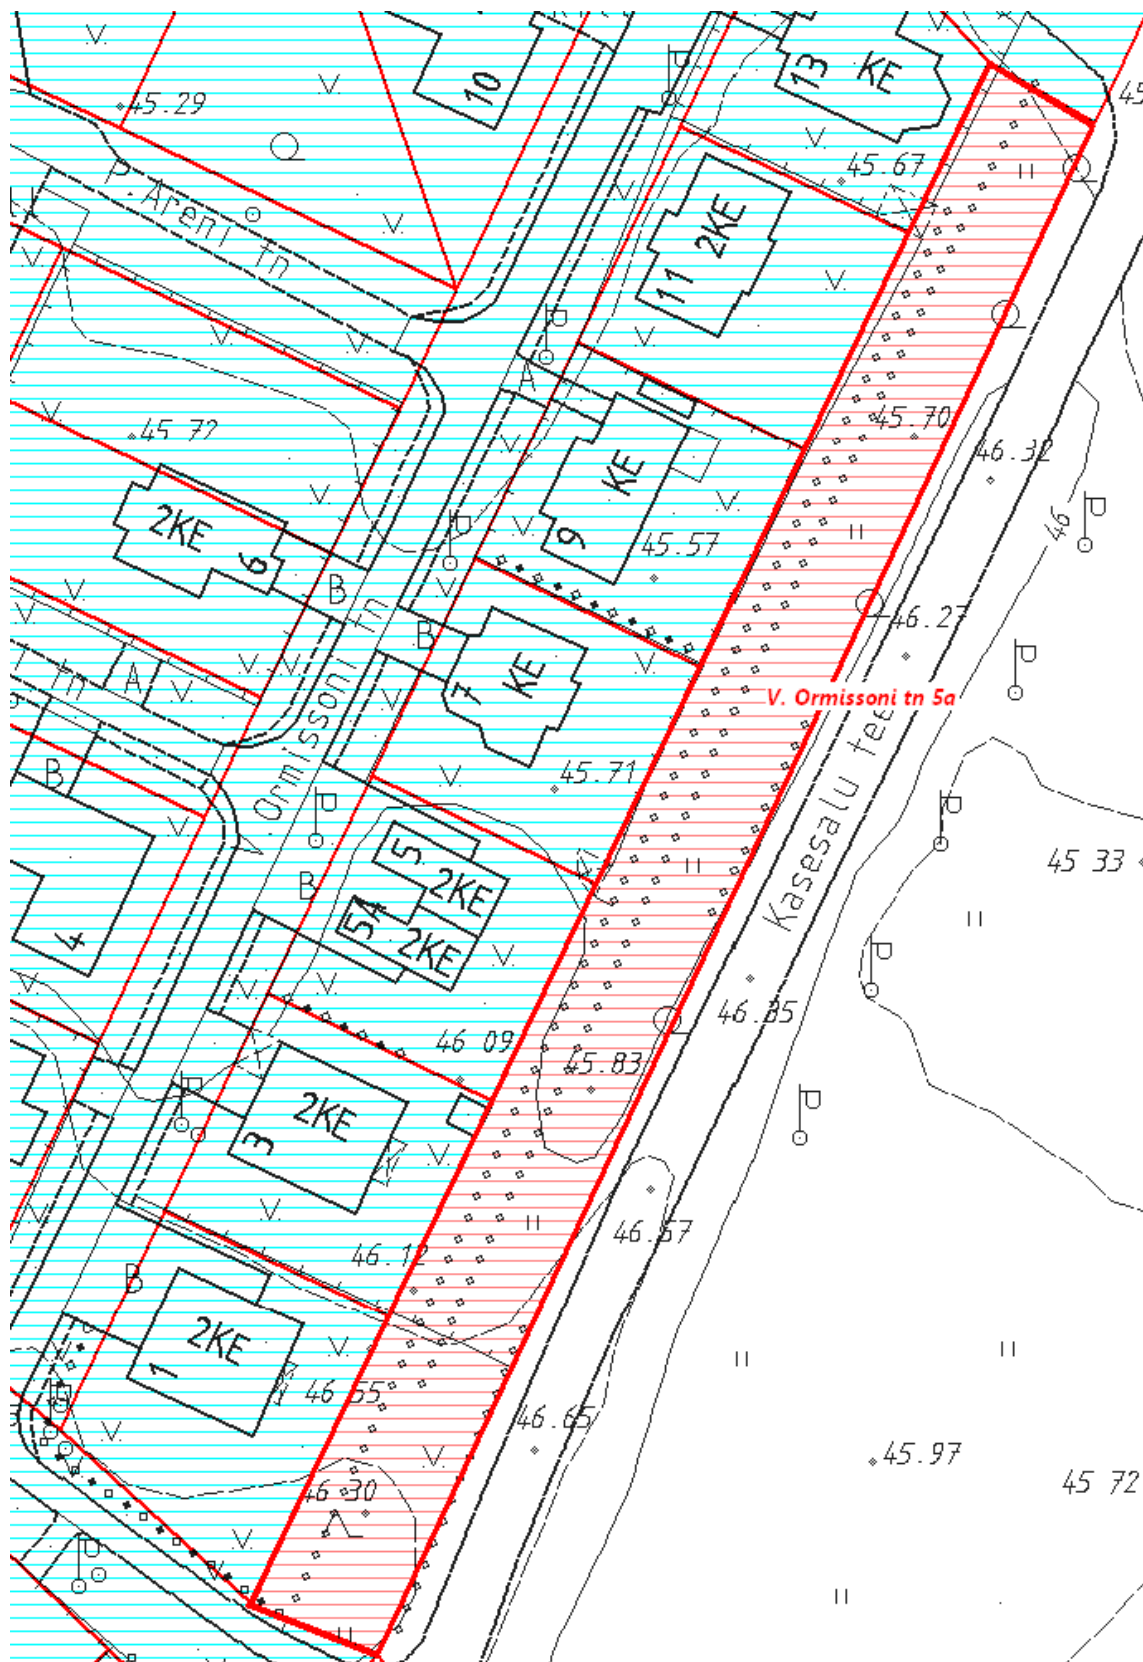

MUNITSIPAALOMANDISSE TAOTLETAVA MAA

V. Ormissoni tn 5a

ASENDIPLAAN

M 1:2000

— munitsipaalomandisse taotletava maa-ala piir
Koostas: Jelena Lindmäe